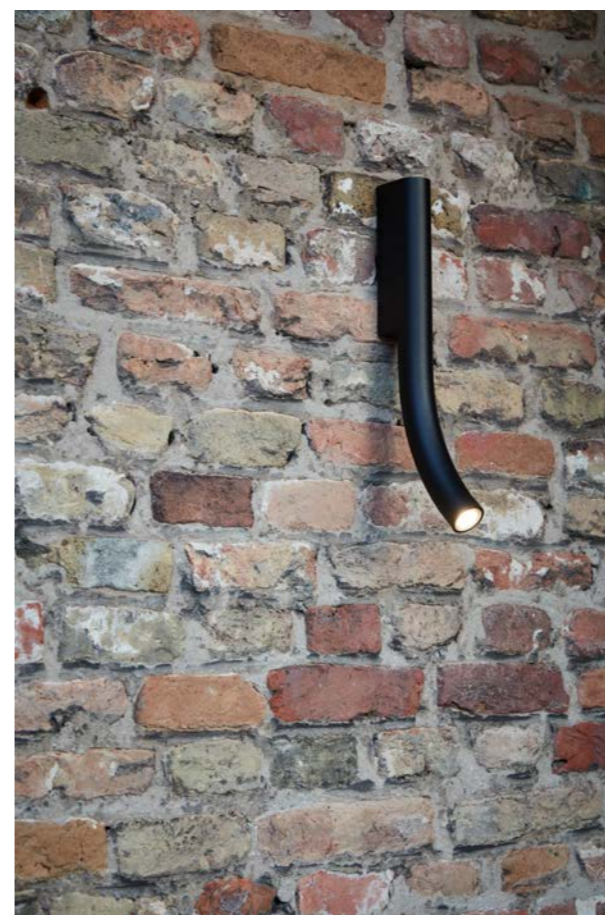

witblad ■

interieur architectuur

Jay Spike 500

lantaarn
exterieur
inox gelakt

Led 2700K, 420 lm, IP44, 24V / 350mA, 4,4 watt
500mm bovengronds

vanaf 399
retail verkoopprijs inclusief btw, exclusief drivers