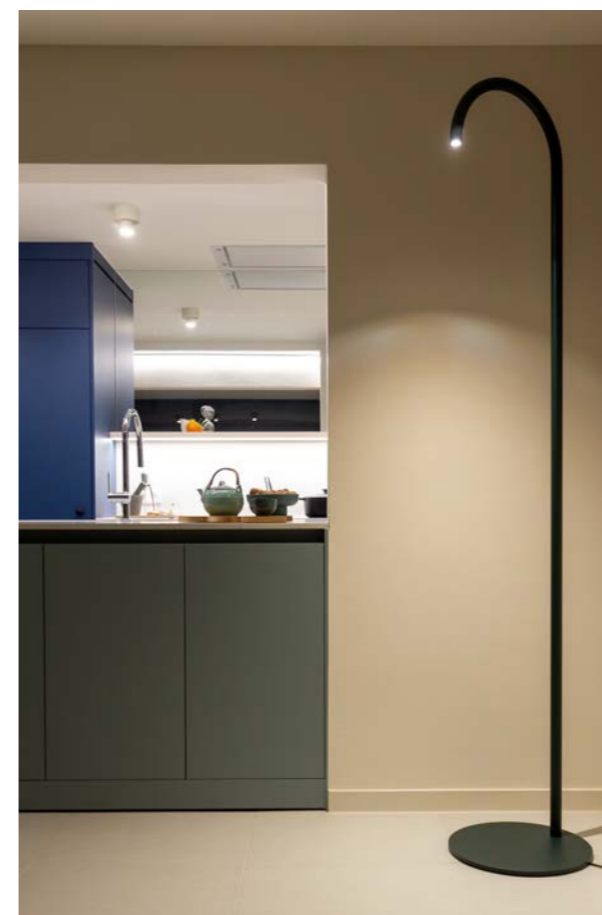

Jay stand 2100

lantaarn
exterieur en interieur
inox gelakt
Led 2700K, 420 lm, 230V
hoogte: 2100mm, basis: 400mm

interieur vanaf 1559
retail verkoopprijs inclusief btw en Casambi driver
exterieur vanaf 1739
retail verkoopprijs inclusief btw

producent: da'lux (www.da-lux.be)